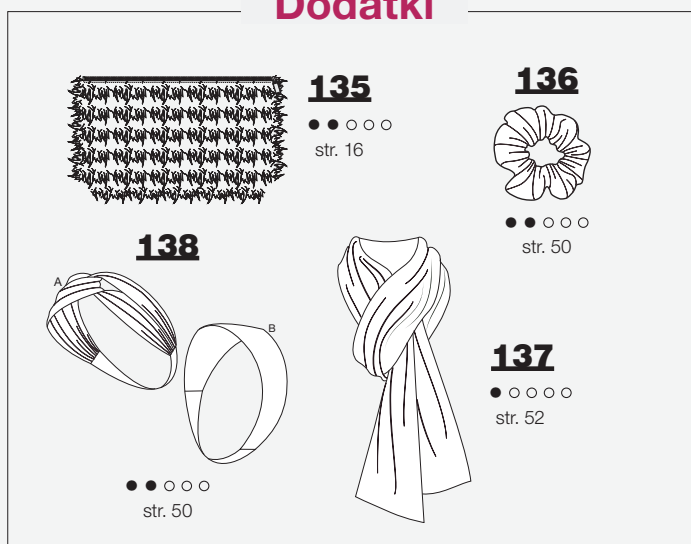

101

36-46
●●●○○
str. 26

116
Plus size 46-56
●●●○○
str. 60

Spódnice, spodnie

Dodatki

Do domu

Ubrania i akcesoria dla dzieci