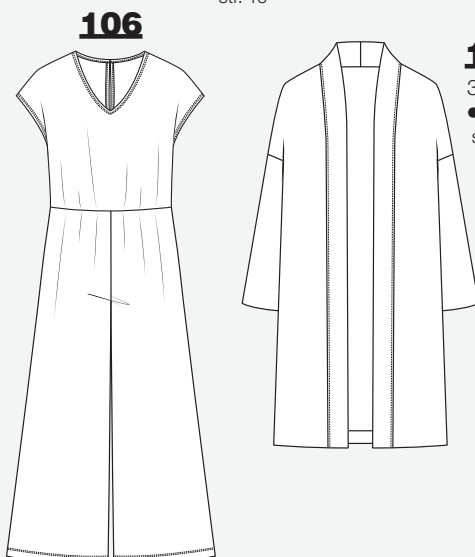

WYKAZ MODELI

Bluzki, sukienki, okrycia wierzchnie

119

Plus size 46-56

●●●○○

str. 54

107

36-46
●●●○○
str. 10

120

Plus size 46-56

●●●○○

str. 56

108

36-46
●●●○○
str. 8

122

32-42

●●●○○

str. 14

106

XS-XXL
●●●○○
str. 6

104

36-46
●●●○○
str. 20

121

32-42
●●●○○
str. 12

105

36-46
●●●○○
str. 24

115

36-46
●●●○○
str. 18

103

36-46
●●●○○
str. 22

118

Plus size 46-56
●●●○○
str. 59