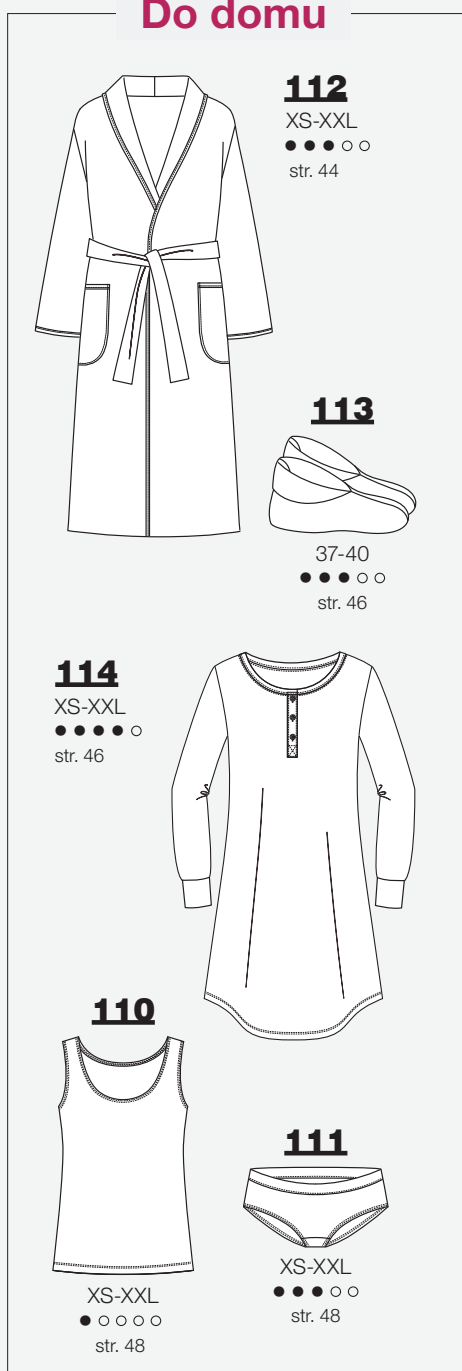

WYKAZ MODELI

Bluzki, sukienki, okrycia wierzchnie

119

Plus size 46-56

●●●○○

str. 54

107

36-46
●●●○○
str. 10

●●●○○

str. 14

106

XS-XXL
●●●○○
str. 6

104

36-46
●●●○○
str. 20

121

32-42
●●●○○
str. 12

105

36-46
●●●○○
str. 24

115

36-46
●●●○○
str. 18

103

36-46
●●●○○
str. 22

118

Plus size 46-56
●●●○○
str. 59

101

36-46
●●●○○
str. 26

116
Plus size 46-56
●●●○○
str. 60

Spódnice, spodnie

Dodatki

Do domu

Ubrania i akcesoria dla dzieci