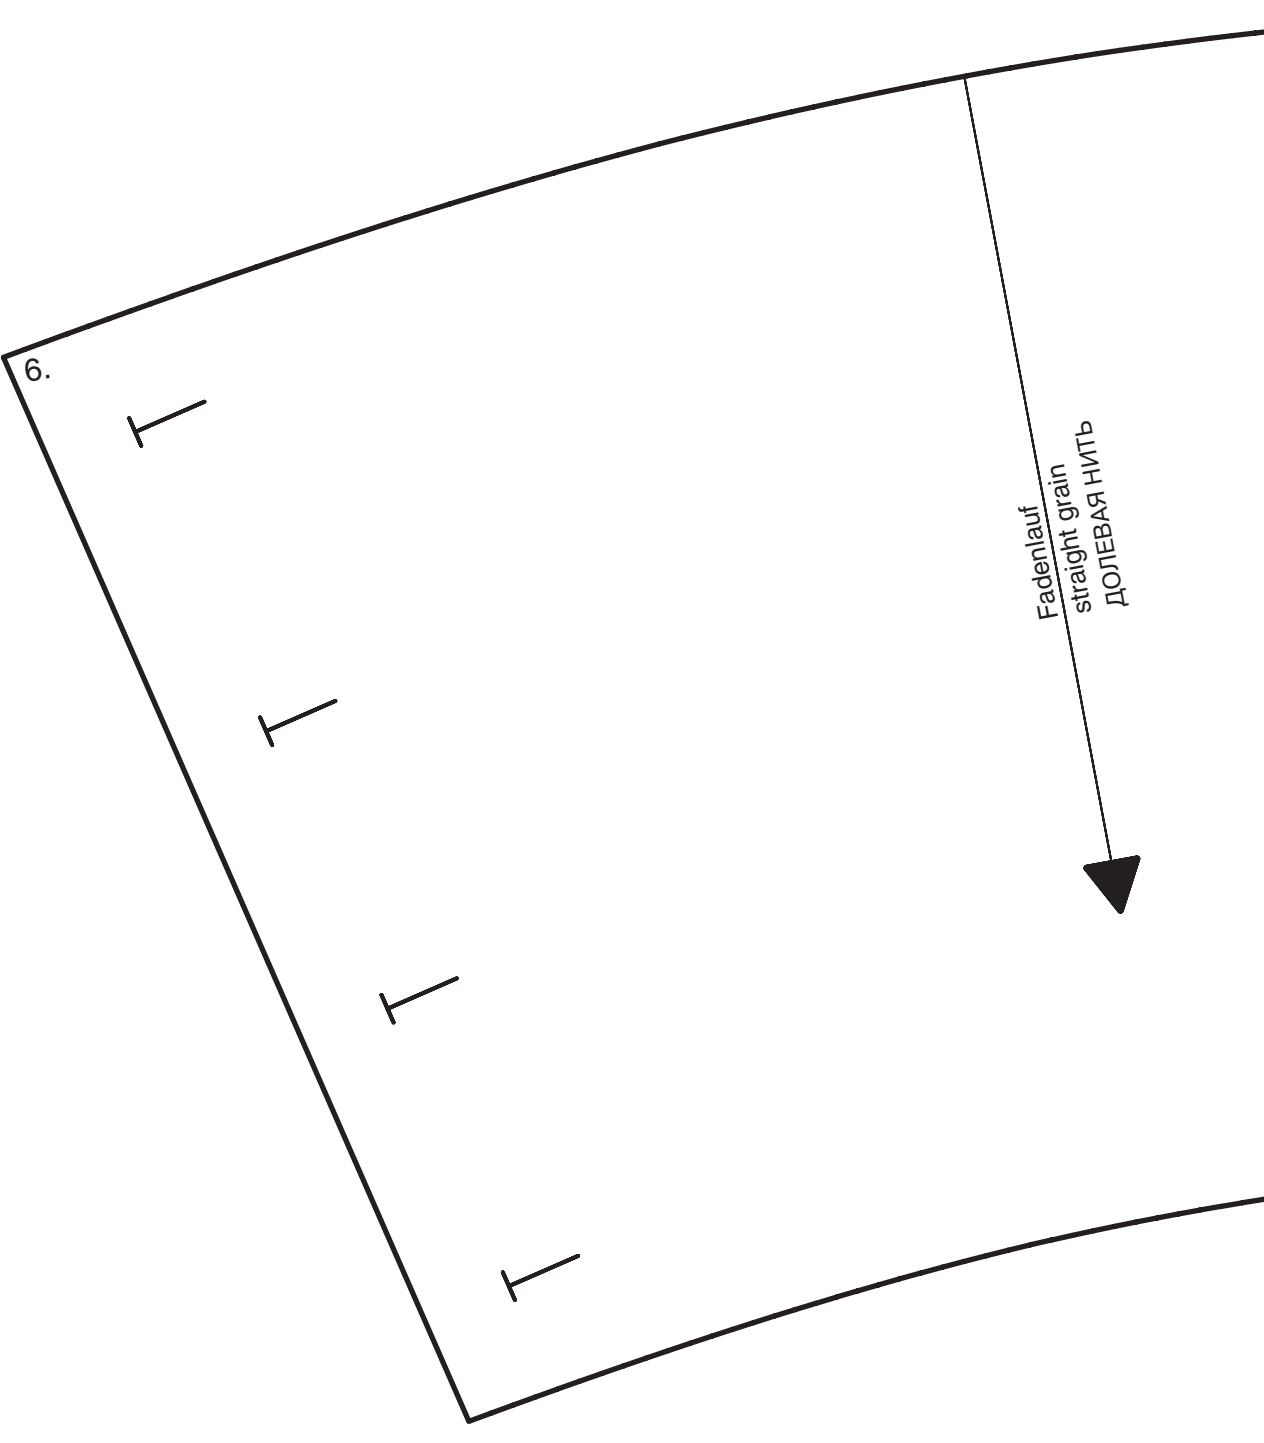

burda

Mankiet z „Burdy” 10/2016

burda[®]
www.burdastyle.de

1a 

44

Anstoß / placement
ЛИНИЯ СОВМЕЩЕНИЯ

1a

Kontrollquadrat / test square

Seitenlänge / side length
10 cm (4 inches)