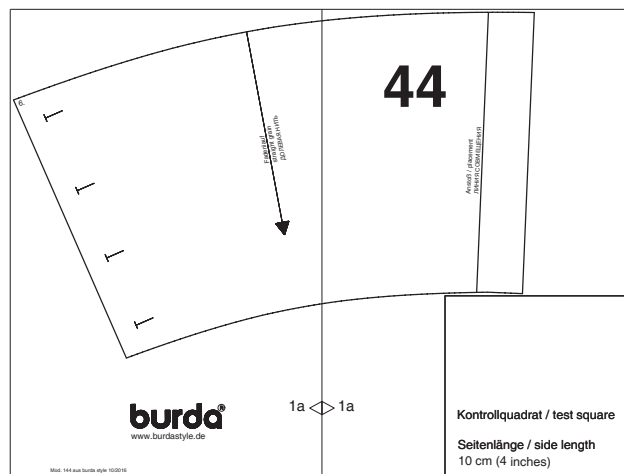

burda

Mankiet z „Burdy” 10/2016

burda[®]
www.burdastyle.de

1a 

44

Anstoß / placement
ЛИНИЯ СОВМЕЩЕНИЯ

1a

Kontrollquadrat / test square

Seitenlänge / side length
10 cm (4 inches)